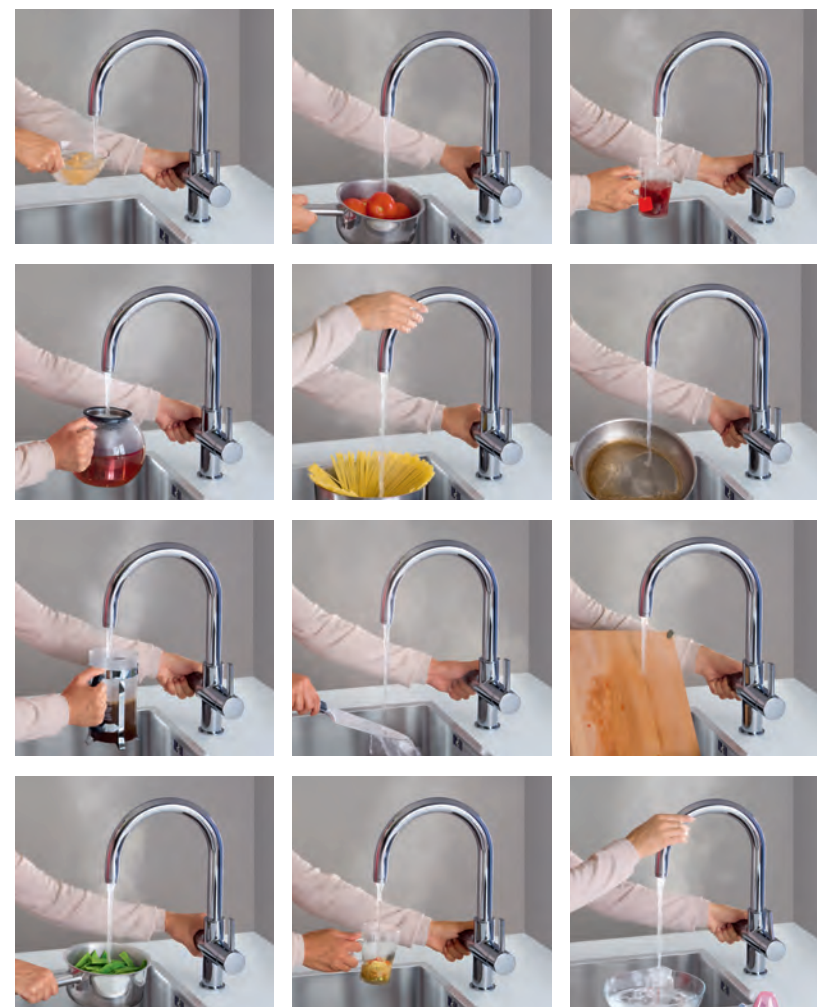

GROHE RED®

ВОДА ЗАКИПЕЛА!

Задумайтесь на минутку и сосчитайте, сколько раз в день Вам требуется на кухне кипящая вода. Когда Вам вдруг захотелось выпить чашечку чая или немедленно приготовить спагетти в томатном соусе, когда ребенок плачет от голода, а бутылочку еще нужно простерилизовать... Этот список можно продолжать долго...

Установив систему GROHE Red®, Вы сможете наливать воду температурой 100 °С прямо из-под крана без ожидания. От трех до шести литров, в зависимости от объема бойлера. Просто. Экономично. И при разумном расходе энергии.