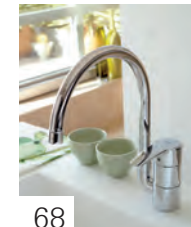

GROHE EUROSTYLE