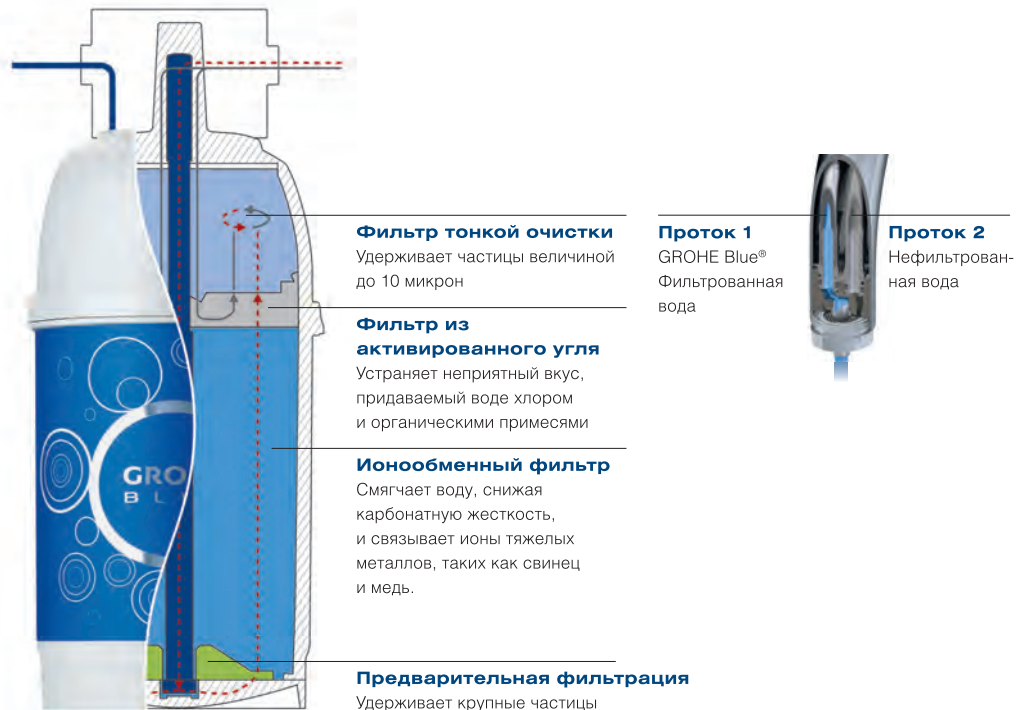

Больше удобства

Уникальные системы подачи воды GROHE Blue® обеспечат Вас свежей фильтрованной водой с прекрасным вкусом, подающейся прямо из кухонного смесителя в любое время по Вашему желанию – 24 часа в сутки и 7 дней в неделю. Светодиодный индикатор на рукоятке смесителя сообщит Вам о необходимости замены фильтра. Когда от ресурса фильтра останется менее 10%, световая индикация начнет мигать. Возможна регулировка фильтра в соответствии с уровнем жесткости воды. В стартовый комплект GROHE Blue® Pure входит смеситель, фильтр для установки под мойкой и стеклянный графин, чья изящная форма отражает чистоту воды.

Меньше последствий для экологии

GROHE Blue® представляет собой устройство, которое не только обеспечивает удобство и помогает вести здоровый образ жизни, но и оправдывает себя с экологической точки зрения. По сравнению с вредными выбросами и энергопотреблением, связанными с разливом и транспортировкой бутилированной минеральной воды, экологические последствия фильтрации водопроводной воды практически ничтожны. GROHE Blue® экономит ресурсы и средства, ведь для того, чтобы на полке супермаркета оказался всего один литр воды, требуется затратить целых семь. Поскольку тяжелые бутылки больше не потребуются носить домой, экономятся и Ваши силы, а также время и ресурсы, необходимые для вторичной переработки упаковки.