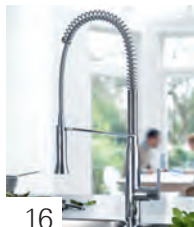

ОБЗОР КОЛЛЕКЦИЙ ОБОРУДОВАНИЯ ДЛЯ КУХНИ

КОЛЛЕКЦИИ СЕРИИ GROHE PREMIUM LIFESTYLE

GROHE K7